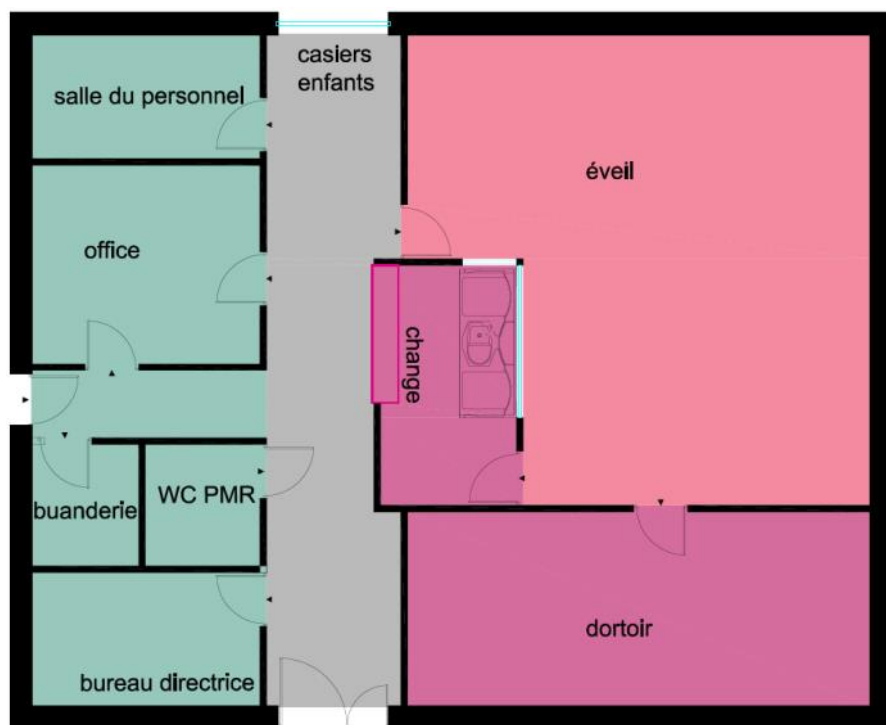

Compatible avec une démarche HQE

bâtiment compact

évolutif

SHON 135 m² ⇒ 195 m²

Zone logistique séparée et dimensionnée pour l'extension

Zone d'éveil avec double orientation

Dortoirs avec ventilation naturelle

Normes ERP

(Etablissement recevant du Public)

et Petite Enfance

Ouvertures et aspect extérieur du bâtiment adaptable à la région et aux besoins

Extension sans gêne pour le fonctionnement de la crèche

Rapidité de mise en œuvre