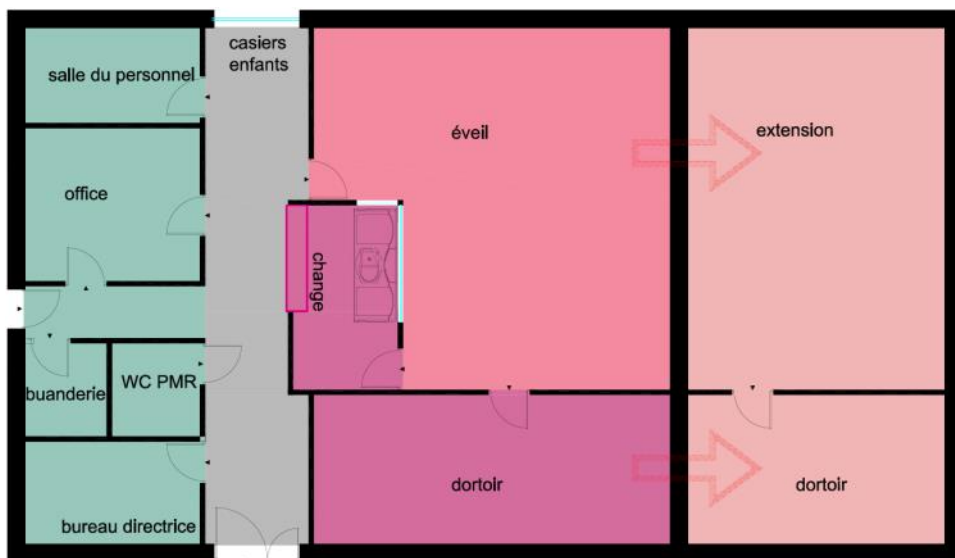

Compatible avec une démarche HQE

bâtiment compact

évolutif

SHON 135 m² ⇒ 195 m²

Zone logistique séparée et dimensionnée pour l'extension

Zone d'éveil avec double orientation

Dortoirs avec ventilation naturelle

Normes ERP

(Etablissement recevant du Public)

et Petite Enfance

Ouvertures et aspect extérieur du bâtiment adaptable à la région et aux besoins

Extension sans gêne pour le fonctionnement de la crèche

Rapidité de mise en œuvre